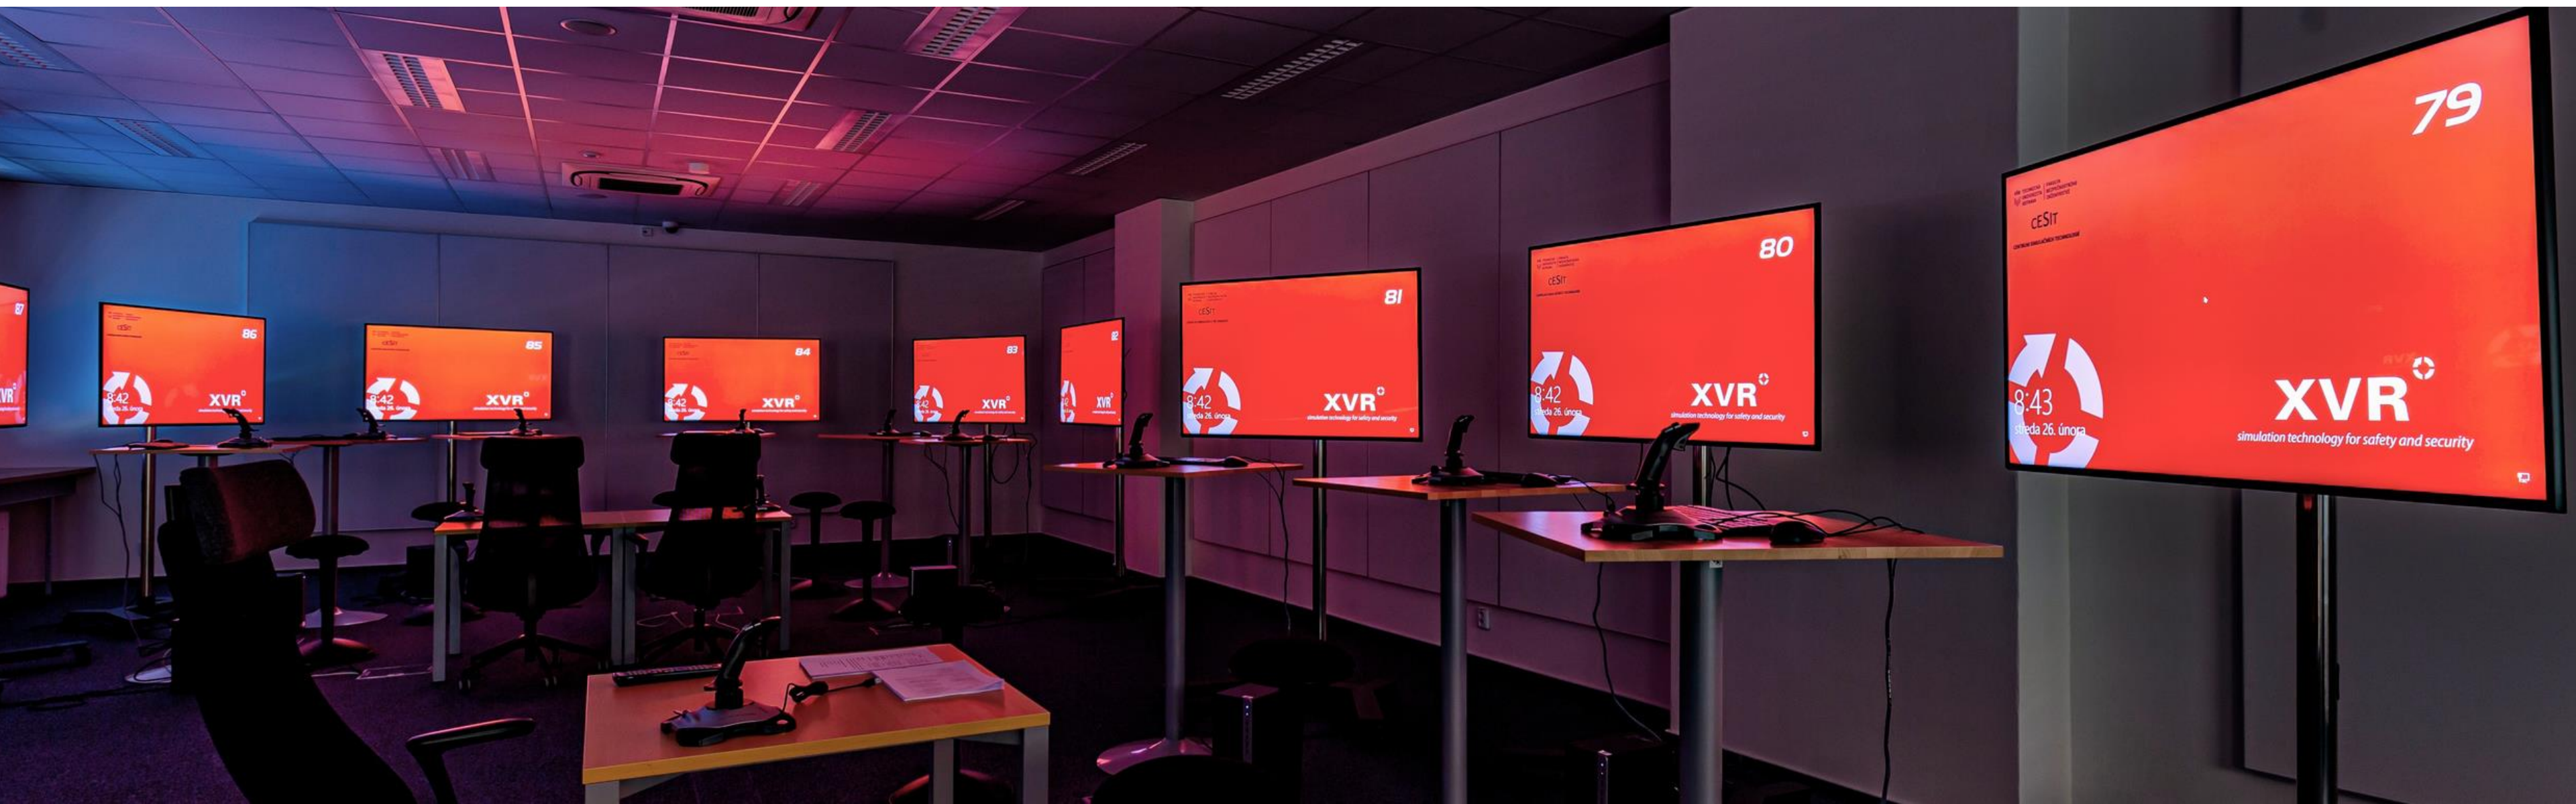

XVR SIMULÁTOR

Virtuální realita pro výuku taktiky a prevence