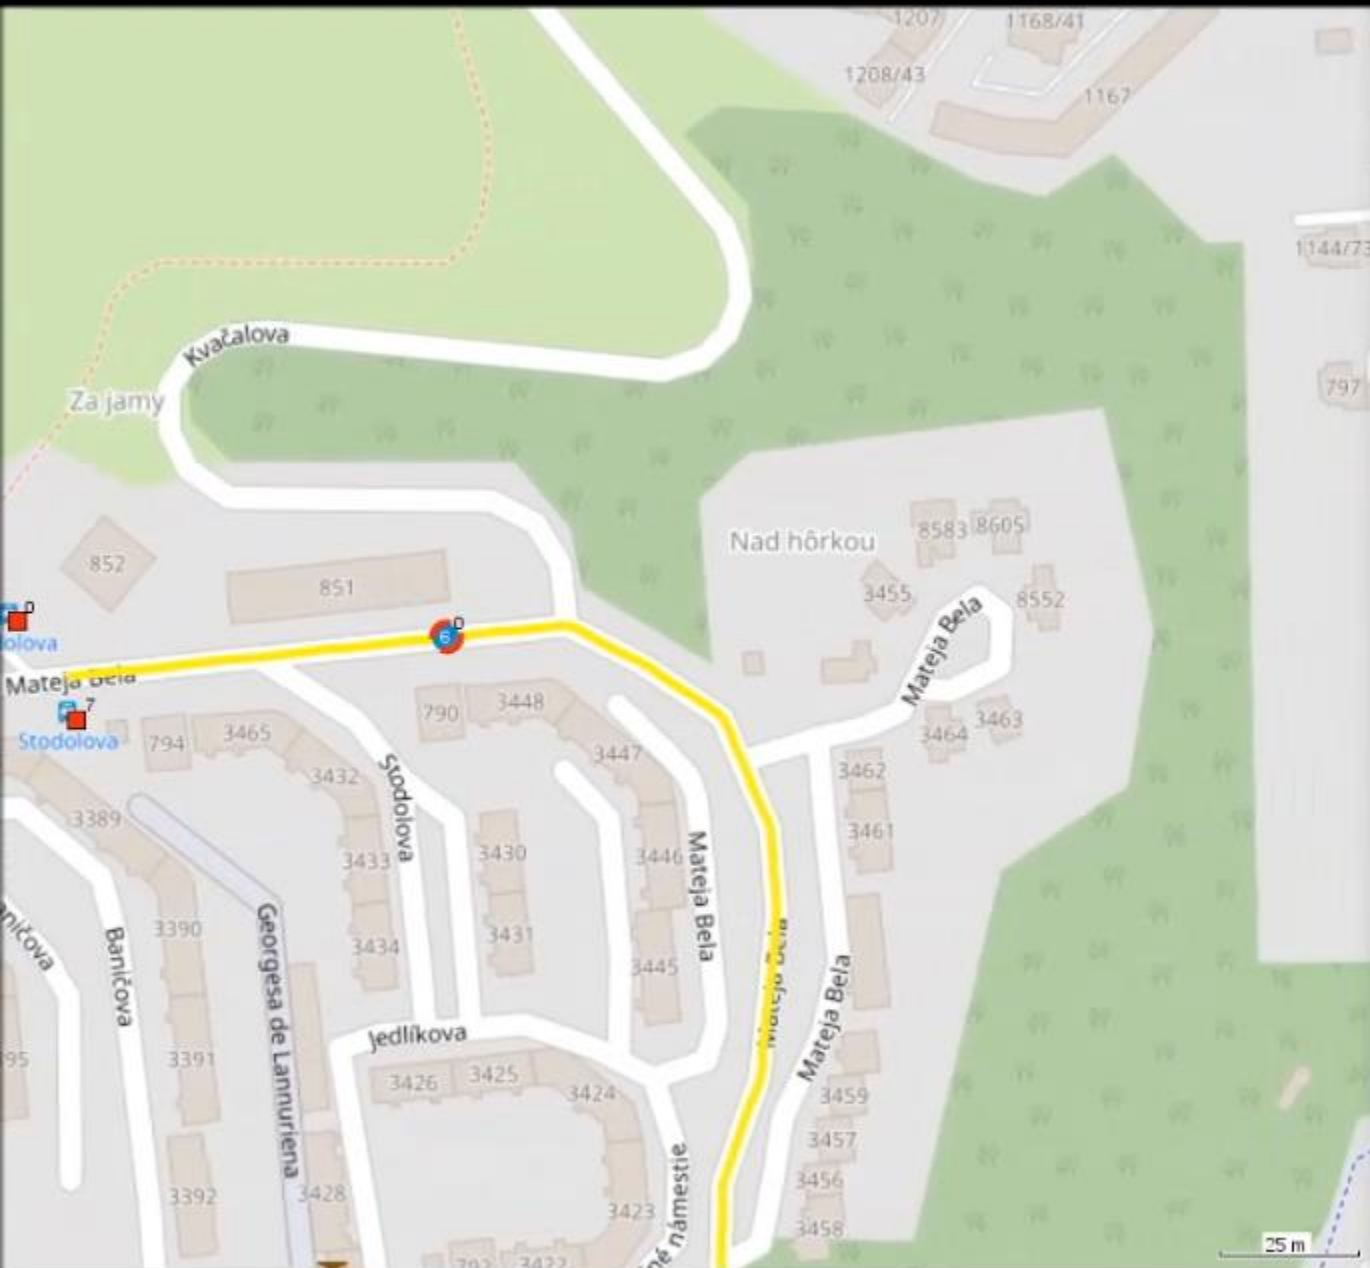

---

GlobalLogic

Ovládanie simulácie GUI

Zastávka

**Úprava zobrazení na mape**

zobraz nečinné vozidlá
  zobraz stav vozidla

**Kliknuté vozidlo**

ID	Typ	Operácia	Počet cest.	Aktuálna zastávka	Nasledujúca zastávka
92	TROLEJBUS	PRESUN_OBSLUHA	0	Stodolova - smer centrum	Sínečné námestie - smer centrum